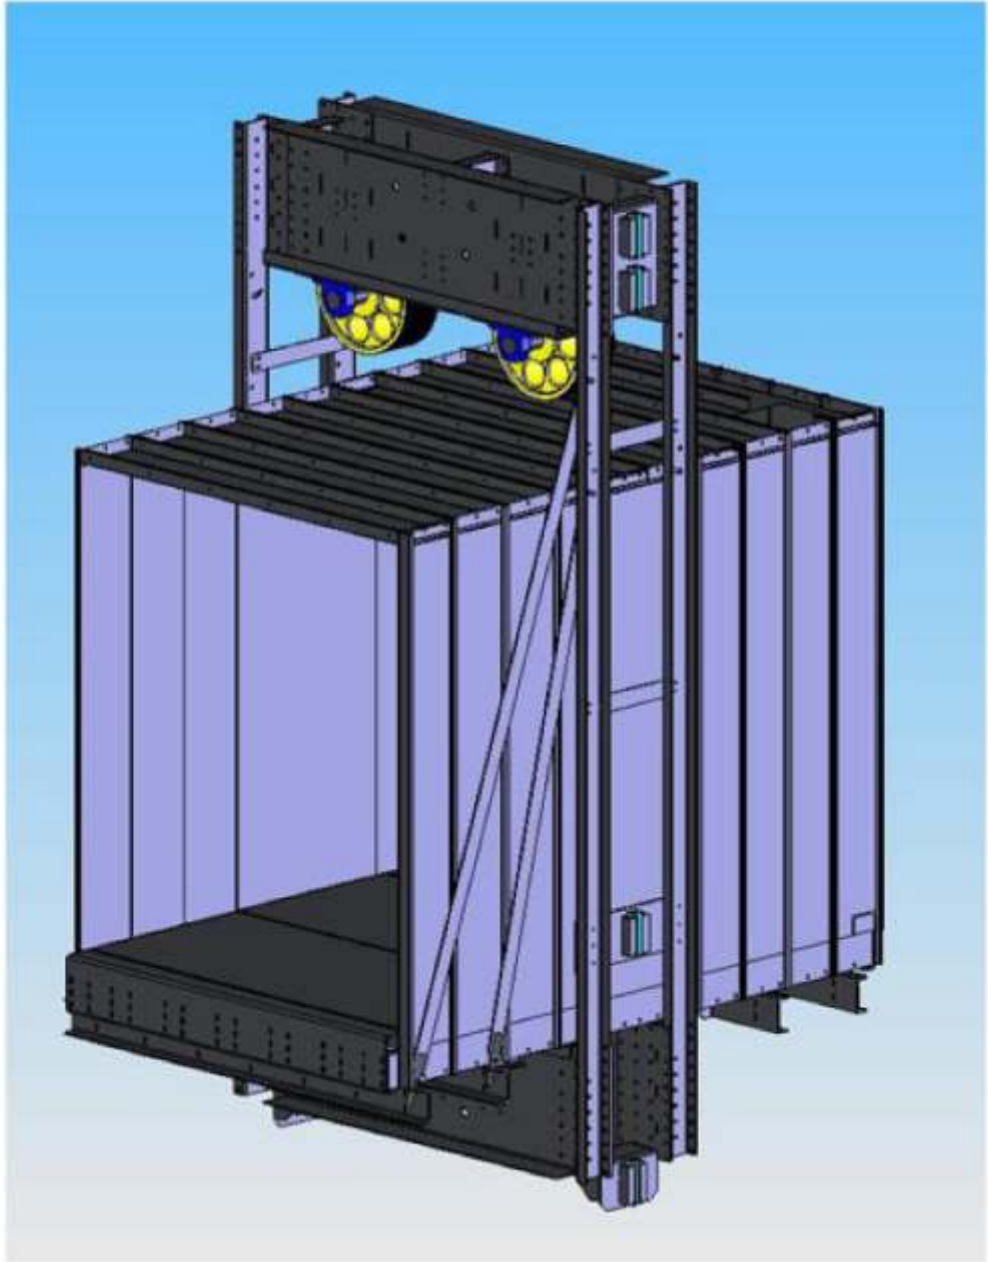

AUTO CAR LIFT
OTO ASANSÖR KABİNİ

REFERANSI TEKNOLOJİ

KAT ASANSÖR SANAYİ ve TİCARET LTD. ŞTİ
Merkez: Cumbalı Sokak (1448) No: 28/12 Alsancak - İZMİR
Tel: 0 232 421 57 48 - 422 18 83 - 449 12 41
www.katlift.com e-mail: katlift@katlift.com