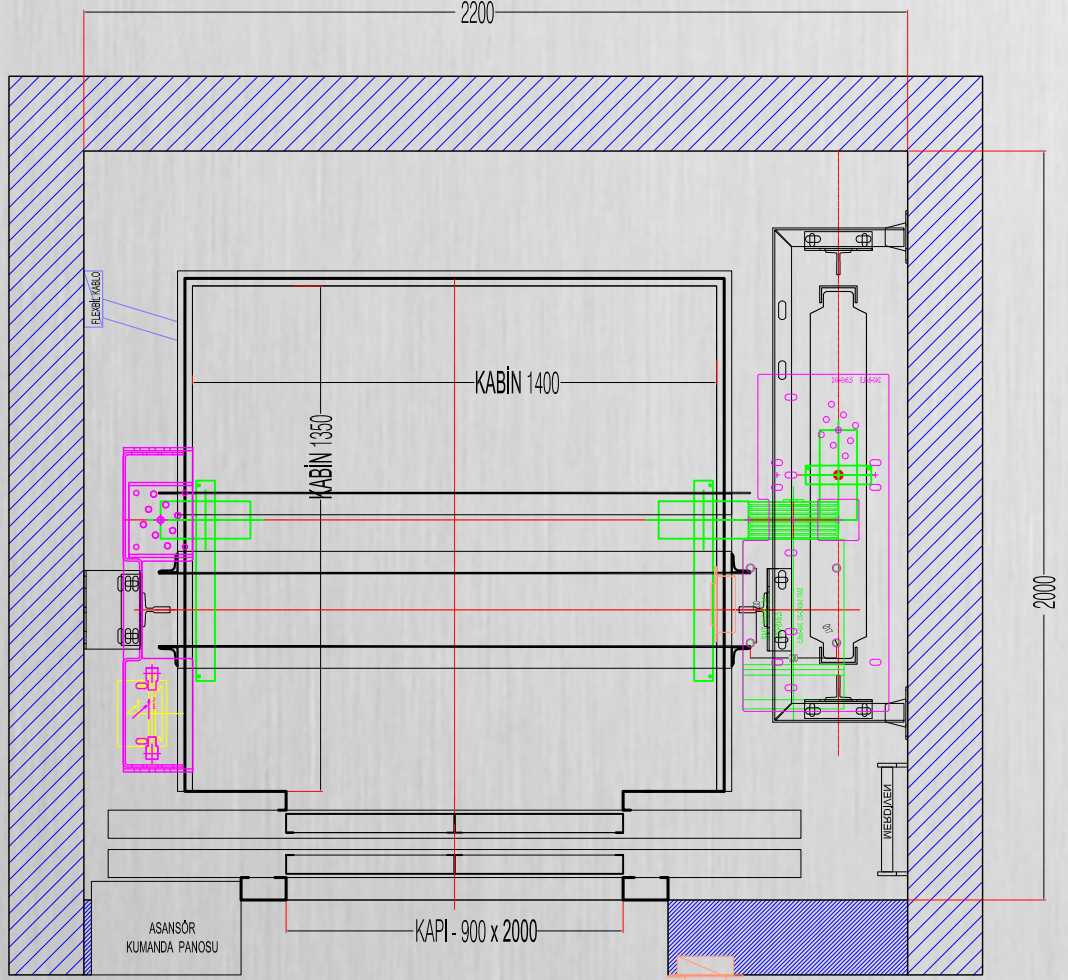

REFERANSI TEKNOLOJİ

KAT ASANSÖR SANAYİ ve TİCARET LTD. ŞTİ

Merkez: Cumbalı Sokak (1448) No: 28/12 Alsancak - İZMİR

Tel: 0 232 421 57 48 - 422 18 83 - 449 12 41

www.katlift.com e-mail: katlift@katlift.com