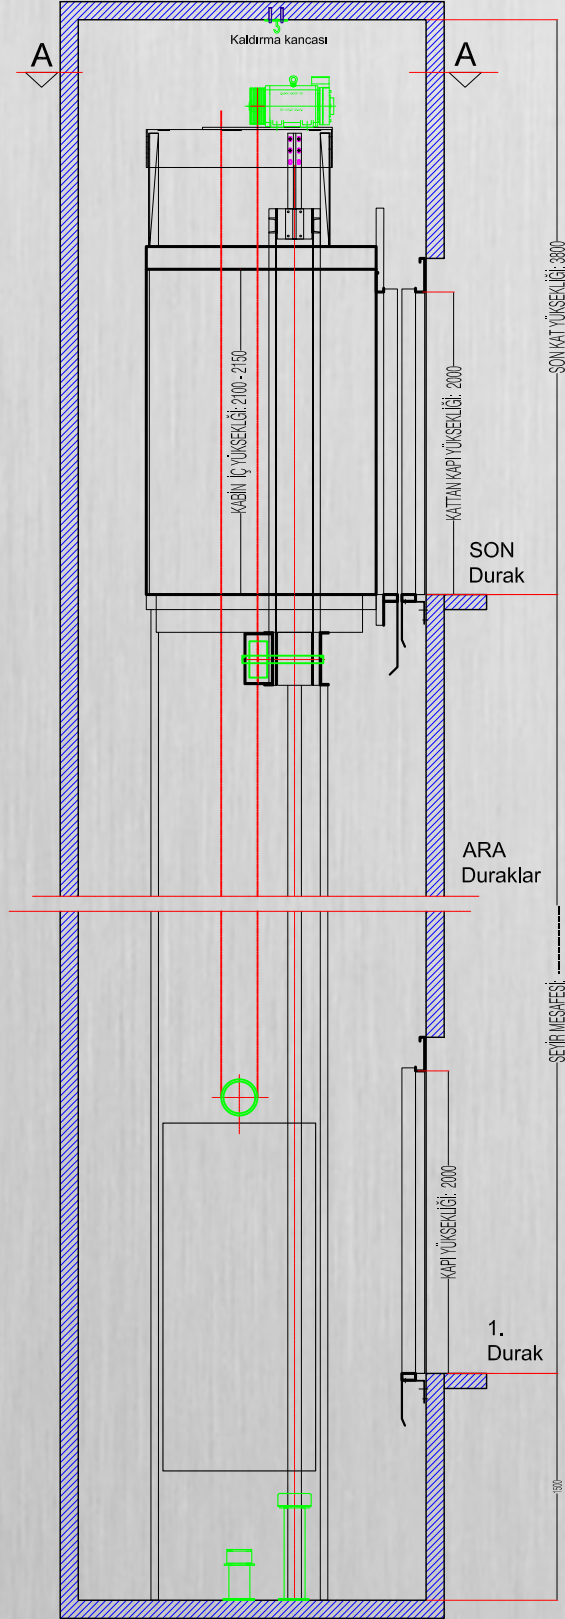

MAKİNE DAİRESİZ ASANSÖR

REFERANSI TEKNOLOJİ

KAT ASANSÖR SANAYİ ve TİCARET LTD. ŞTİ

Merkez: Cumbalı Sokak (1448) No: 28/12 Alsancak - İZMİR

Tel: 0 232 421 57 48 - 422 18 83 - 449 12 41

www.katlift.com e-mail: katlift@katlift.com