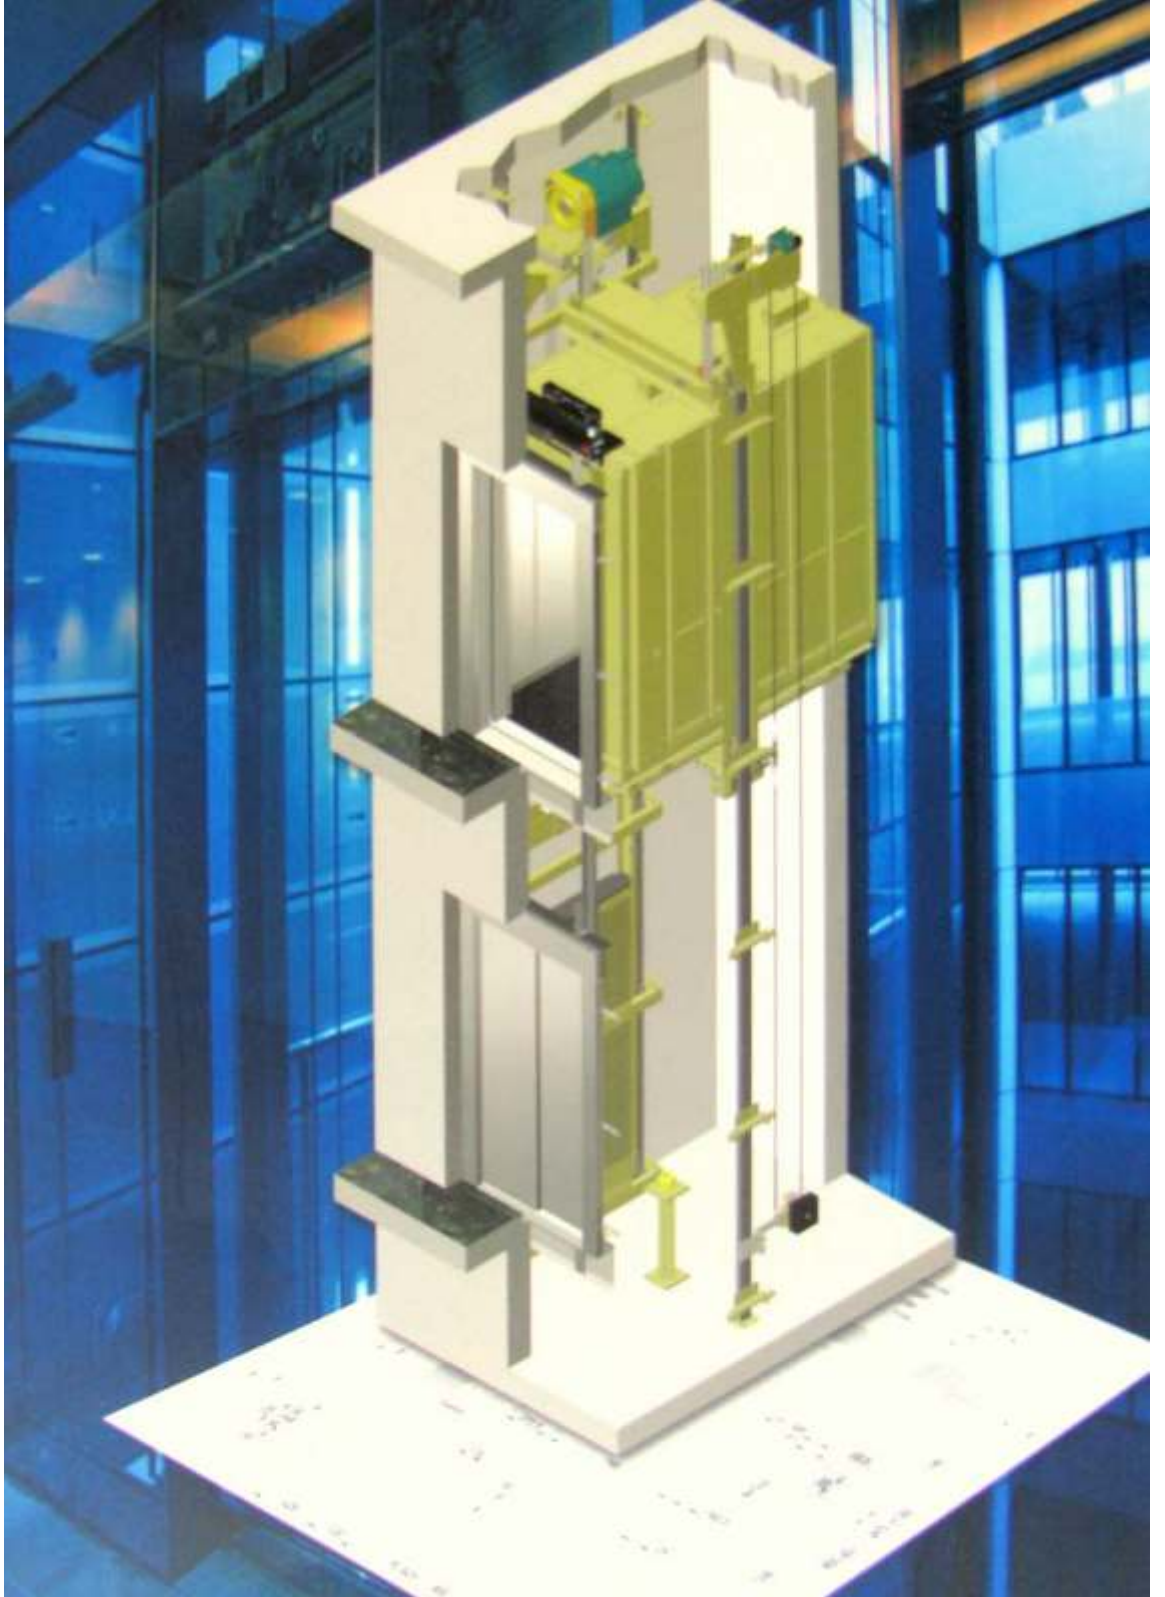

**KAT
LIFT®**

MAKİNE DAİRESİZ ASANSÖR

REFERANSI TEKNOLOJİ

KAT ASANSÖR SANAYİ ve TİCARET LTD. ŞTİ

Merkez: Cumbalı Sokak (1448) No: 28/12 Alsancak - İZMİR

Tel: 0 232 421 57 48 - 422 18 83 - 449 12 41

www.katlift.com e-mail: katlift@katlift.com